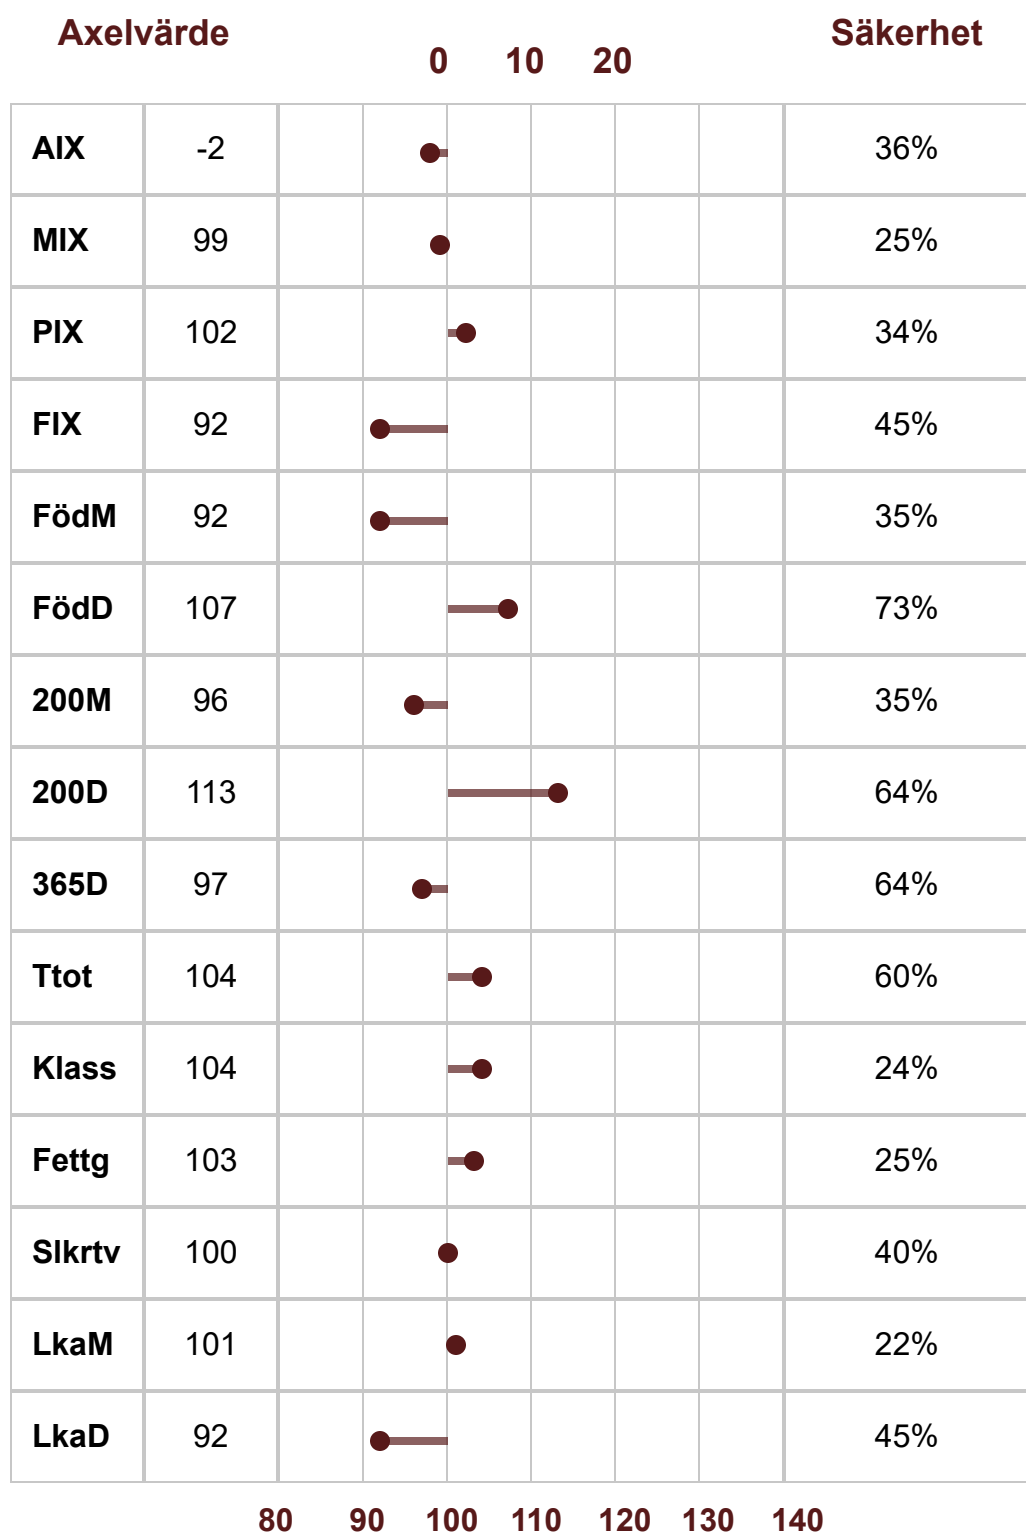

Simmental

P-Tal: 109

K.nr: 10

7480 EXELLENT AV FLUNDRARP

Född: 2021-02-05

7480 EXELLENT AV FLUNDRARP

Tjurlinje: 2314 Primus PP (Tyskland). Kolinje: 44 Rösi (Schweiz). Fader: 2314 Primus PP spermaintport från Tyskland efter tyska tjuren BW Poker undan kon 4032 Larissa. Moder: 417 Rösi av Flundrap ur 44 Rösilinen med bästa resultat 3054 Carl-Sivert av Davidsta T-110. Morfar: 5260 Pesto av Gamlegården ur 3 Fifilinen är en son till semintjuren 7426 Elit av Hällinge T-112. Pestos bästa resultat är semintjuren 7408 Testo av Flundrap T-104. Mormorsfar: 85 Konsult av Forsby T-106 ur 153 Walenzialinen är en son till 43 Hertingen av Forsby ET.

P-Tal	109	Klövstatus	10
T-tal	105	Testikelmått	41
Tillväxt g/dag	1851	Korshöjd	136
Födelsevikt	51	RP1	F
200D	415	PA	F
365D	701	BH2	F
Hornstatus	PP	HY	F
Marmorering	3,4 (0,6)	DD	F
Fettdjup	0,6 (0,1)	MD	
Muskeldjup	7,7 (0,1)		

	Linjär exteriör	Poäng	Optimum		
Bogbredd	7	6		KROPP 78	HELHET 79
Bröstdjup	6	7			
Överlinje	5	7			
Korslutning	5	5			
Korslängd	6	9			
Korsbredd	7	8			
Storlek	7.4	8			
Harmoni	5	9		MUSKLER 82	
Ryggbredd	6	9			
Ländbredd	7	9			
Ryggmuskellängd	3	8			
Lårbredd	7	8			
Innerlår	6	8		BEN 76	
Lårdjup	5	9			
Lårfyllnad	7	8			
Hasvinkel	3	5			
Kotvinkel	6	5			
Ben bakifrån	5	8			
Frambensställning	6	8			
Skelettgrovlek	5	5			
Rörelser	5	9			